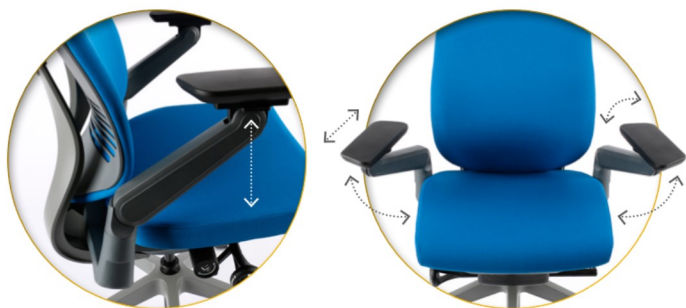

# KARME® KATALOG ŽIDLÍ

← Odkládací ramínko

Unikátní mechanismus stavitelných područek umožňuje jejich nastavení ve všech osách

Synchronní mechanismus se 4 polohami blokace

Nastavení síly protiváhy podle hmotnosti uživatele s velkým rozsahem

Výškově stavitelná, odpružená hlavová opěrka s možností náklonu

Loketní opěrka s posuvem a natáčením

Plynulé nastavení hloubky sedáku

Nastavení výšky sedáku

Mechanismus umožňující práci v mírném předklonu

Univerzální kolečka

**OFFICE PRO®**  
PROFESSIONAL OFFICE

nosnost 120 kg

3 roky záruka

certifikace EU

- 1 Certifikáty státní zkušebny o shodě s ČSN EN 1335-1:2000 a ČSN EN 1335-2:2009
- 2 Unikátní mechanismus nastavitelných područek umožňuje jejich nastavení ve všech osách
- 3 Mechanismus umožňující práci v mírném předklonu
- 4 Plynulé nastavení hloubky sedáku pomocí důmyslně řešeného mechanismu
- 5 Synchronní mechanismus se 4 polohami blokace
- 6 Nastavení síly protiváhy podle hmotnosti uživatele s velkým rozsahem
- 7 Nastavení výšky sedáku
- 8 Studená pěna uvnitř sedáku a ergonomicky tvarovaný opěrák
- 9 Výškově nastavitelná, odpružená hlavová opěrka s možností náklonu
- 10 Měkčená horní plocha područek s hloubkovým posuvem a rotací
- 11 Univerzální kolečka pro tvrdou podlahu i koberec
- 12 3 roky záruka