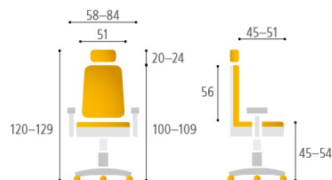

F01 zelená

F06 černá

F03 modrá

A10 mesh černá

Rozměry jsou uvedeny v centimetrech  
Ceny jsou uvedeny bez DPH